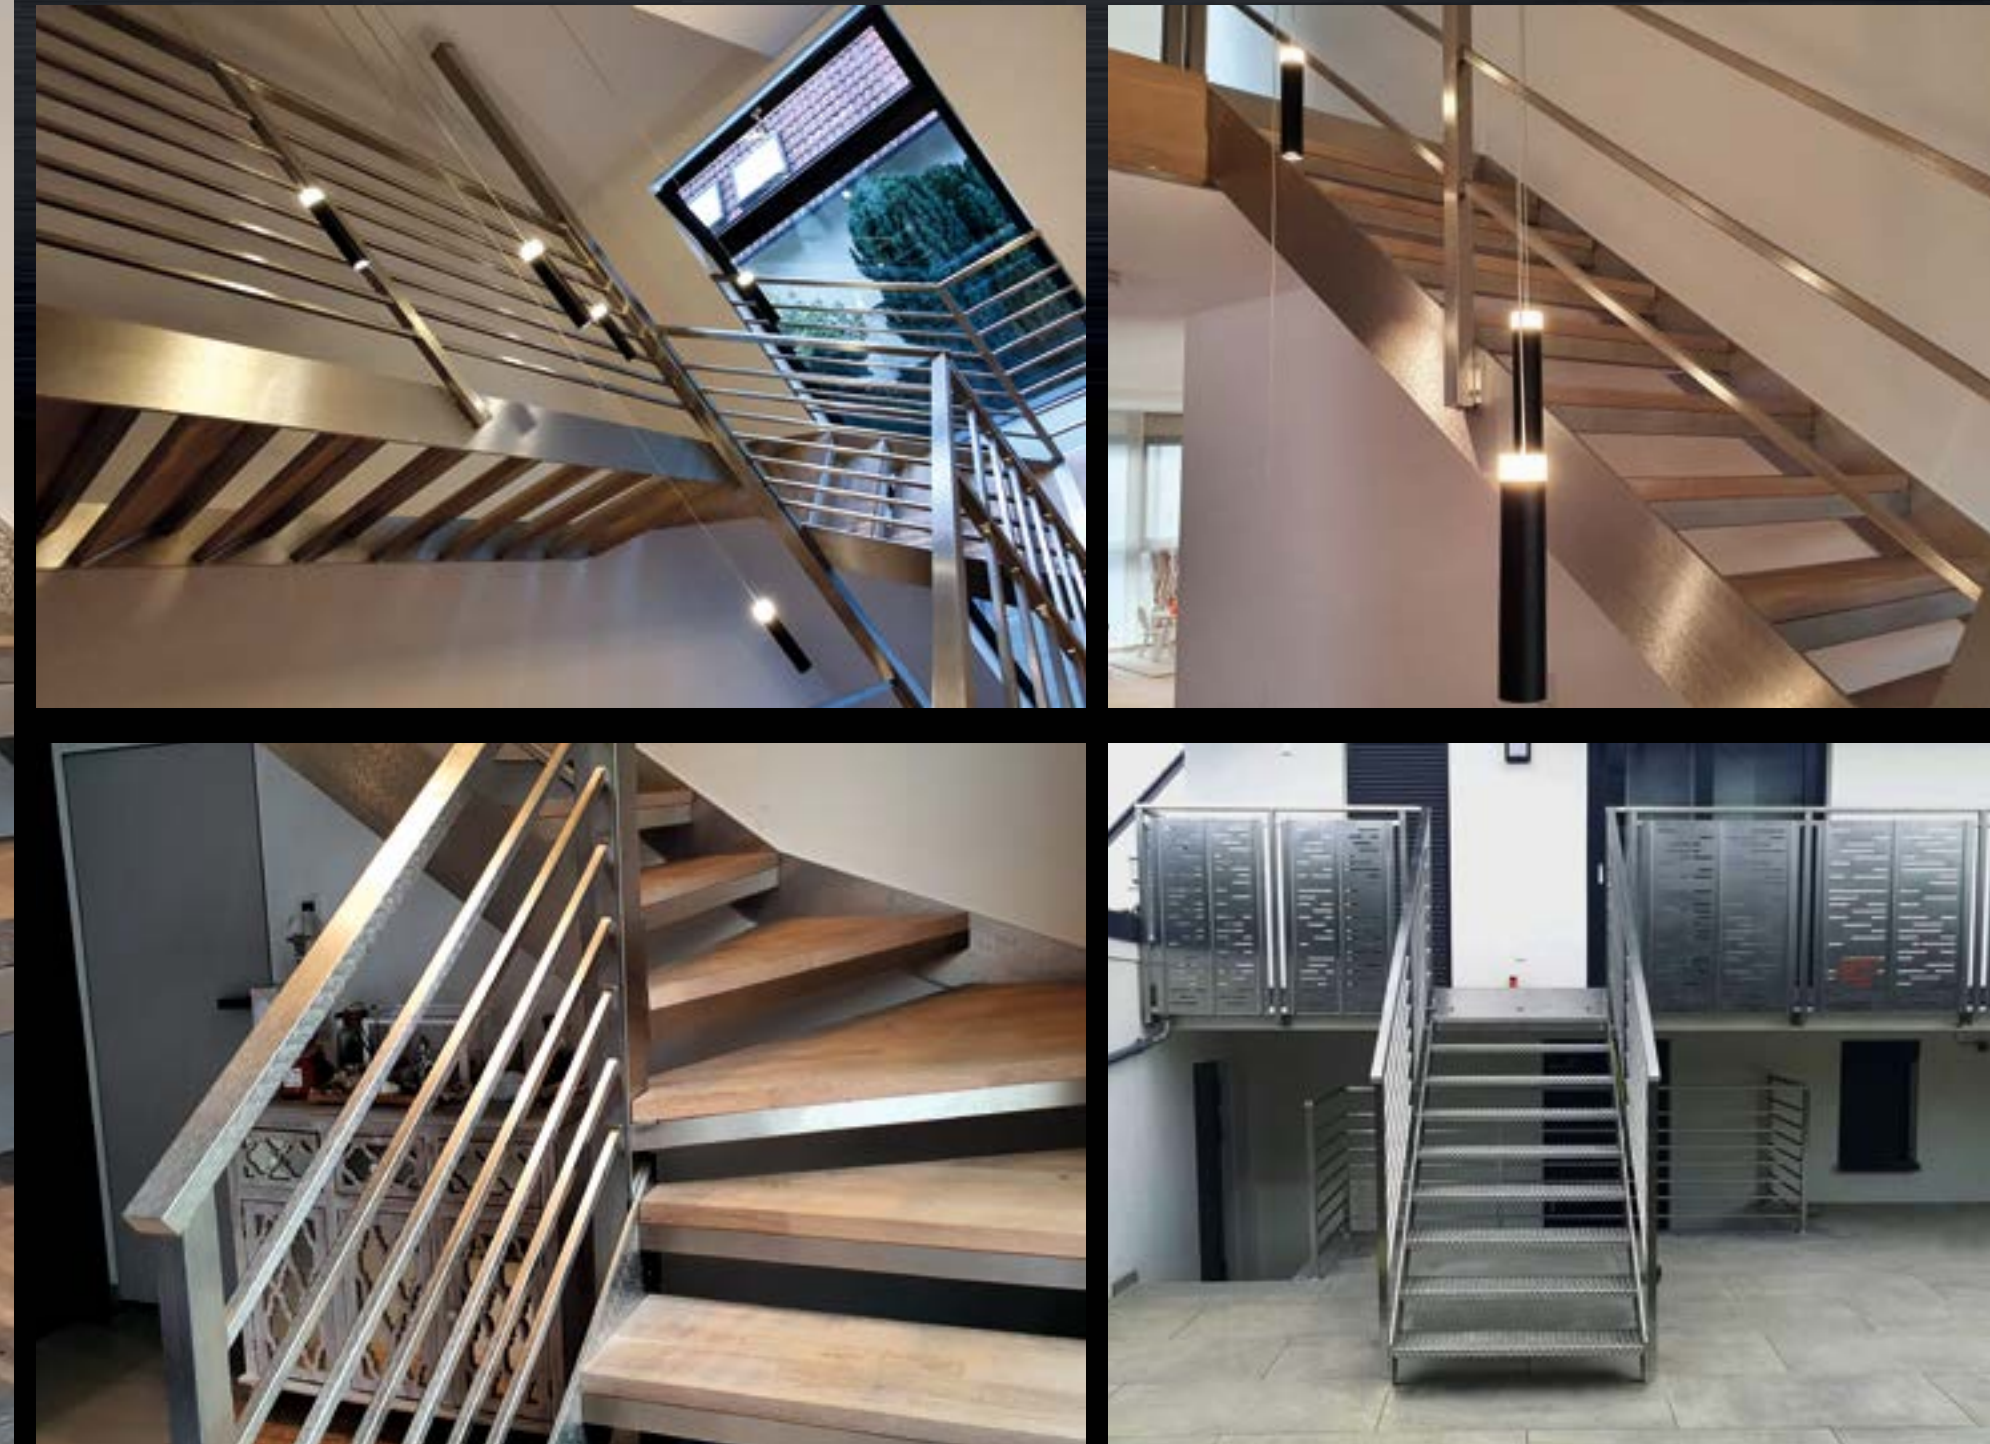

PREMIUM

Efektowne, ekstrawaganckie ogrodzenia żaluzjowe ze stali doskonale komponują się z nowoczesnymi bryłami budynków, zwłaszcza posiadających płaski dach oraz duże, panoramiczne otwory okienne. Wybierz najwyższą jakość, precyzję oraz luksusowy efekt nowoczesnego designu i korzystaj z nienagannego wyglądu oraz trwałości ogrodzeń Helvetia przez wiele lat.

Timeless elegance

HELVETIA

HELVETIA

HELVETIA

HELVETIA

HELVETIA

HELVETIA

SCHODY | BALUSTRADY

SCHODY | BALUSTRADY

Możliwość realizacji dowolnych schodów wg. indywidualnych projektów.

Uzyskane Patenty

... z dbałości o detal

1. Opatentowana technologia otworów wraz z przetłoczeniami w ogrodzeniach i balustradach.
2. Opatentowana technologia łączenia słupków bez widocznych spawów nadając dodatkowej estetyki.