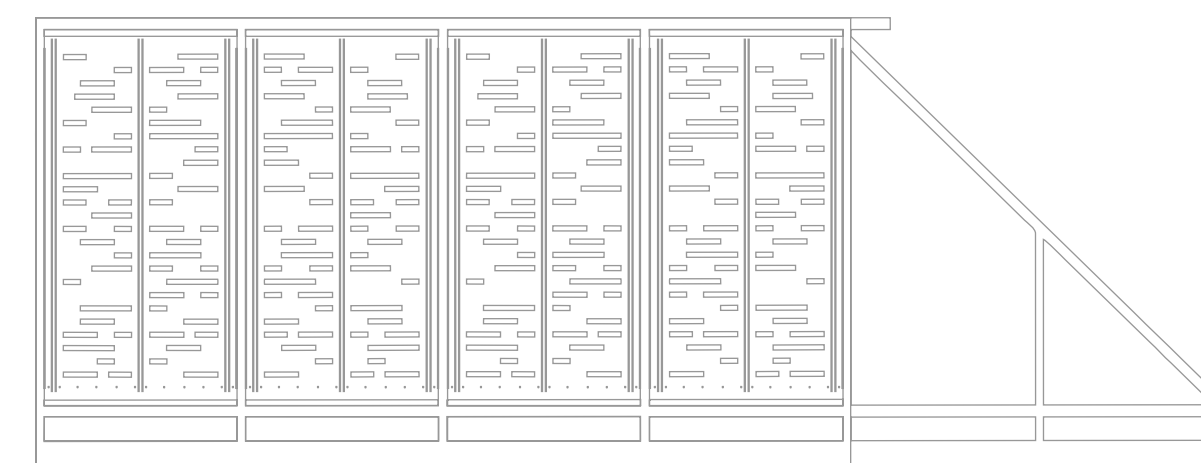

Malmo

Kiruna

HELVETIA