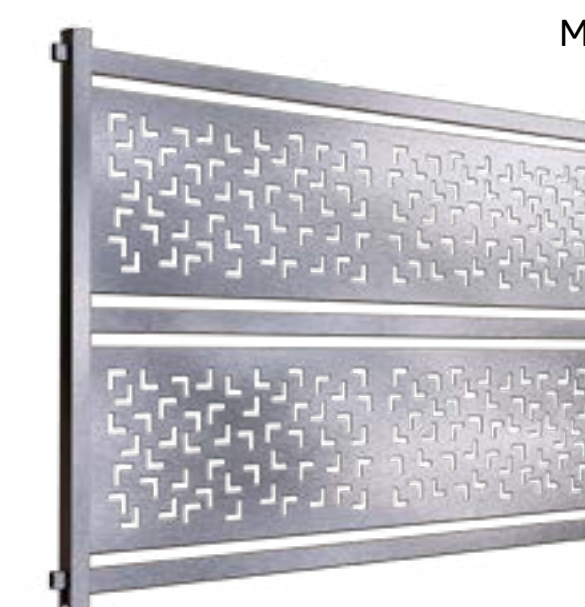

GERMANICA

BRITANNICA

HELVETIA

PREZENTACJA OGÓLNA | **PRZESŁA**

SCANDINAVIA

NEDERLANDIA