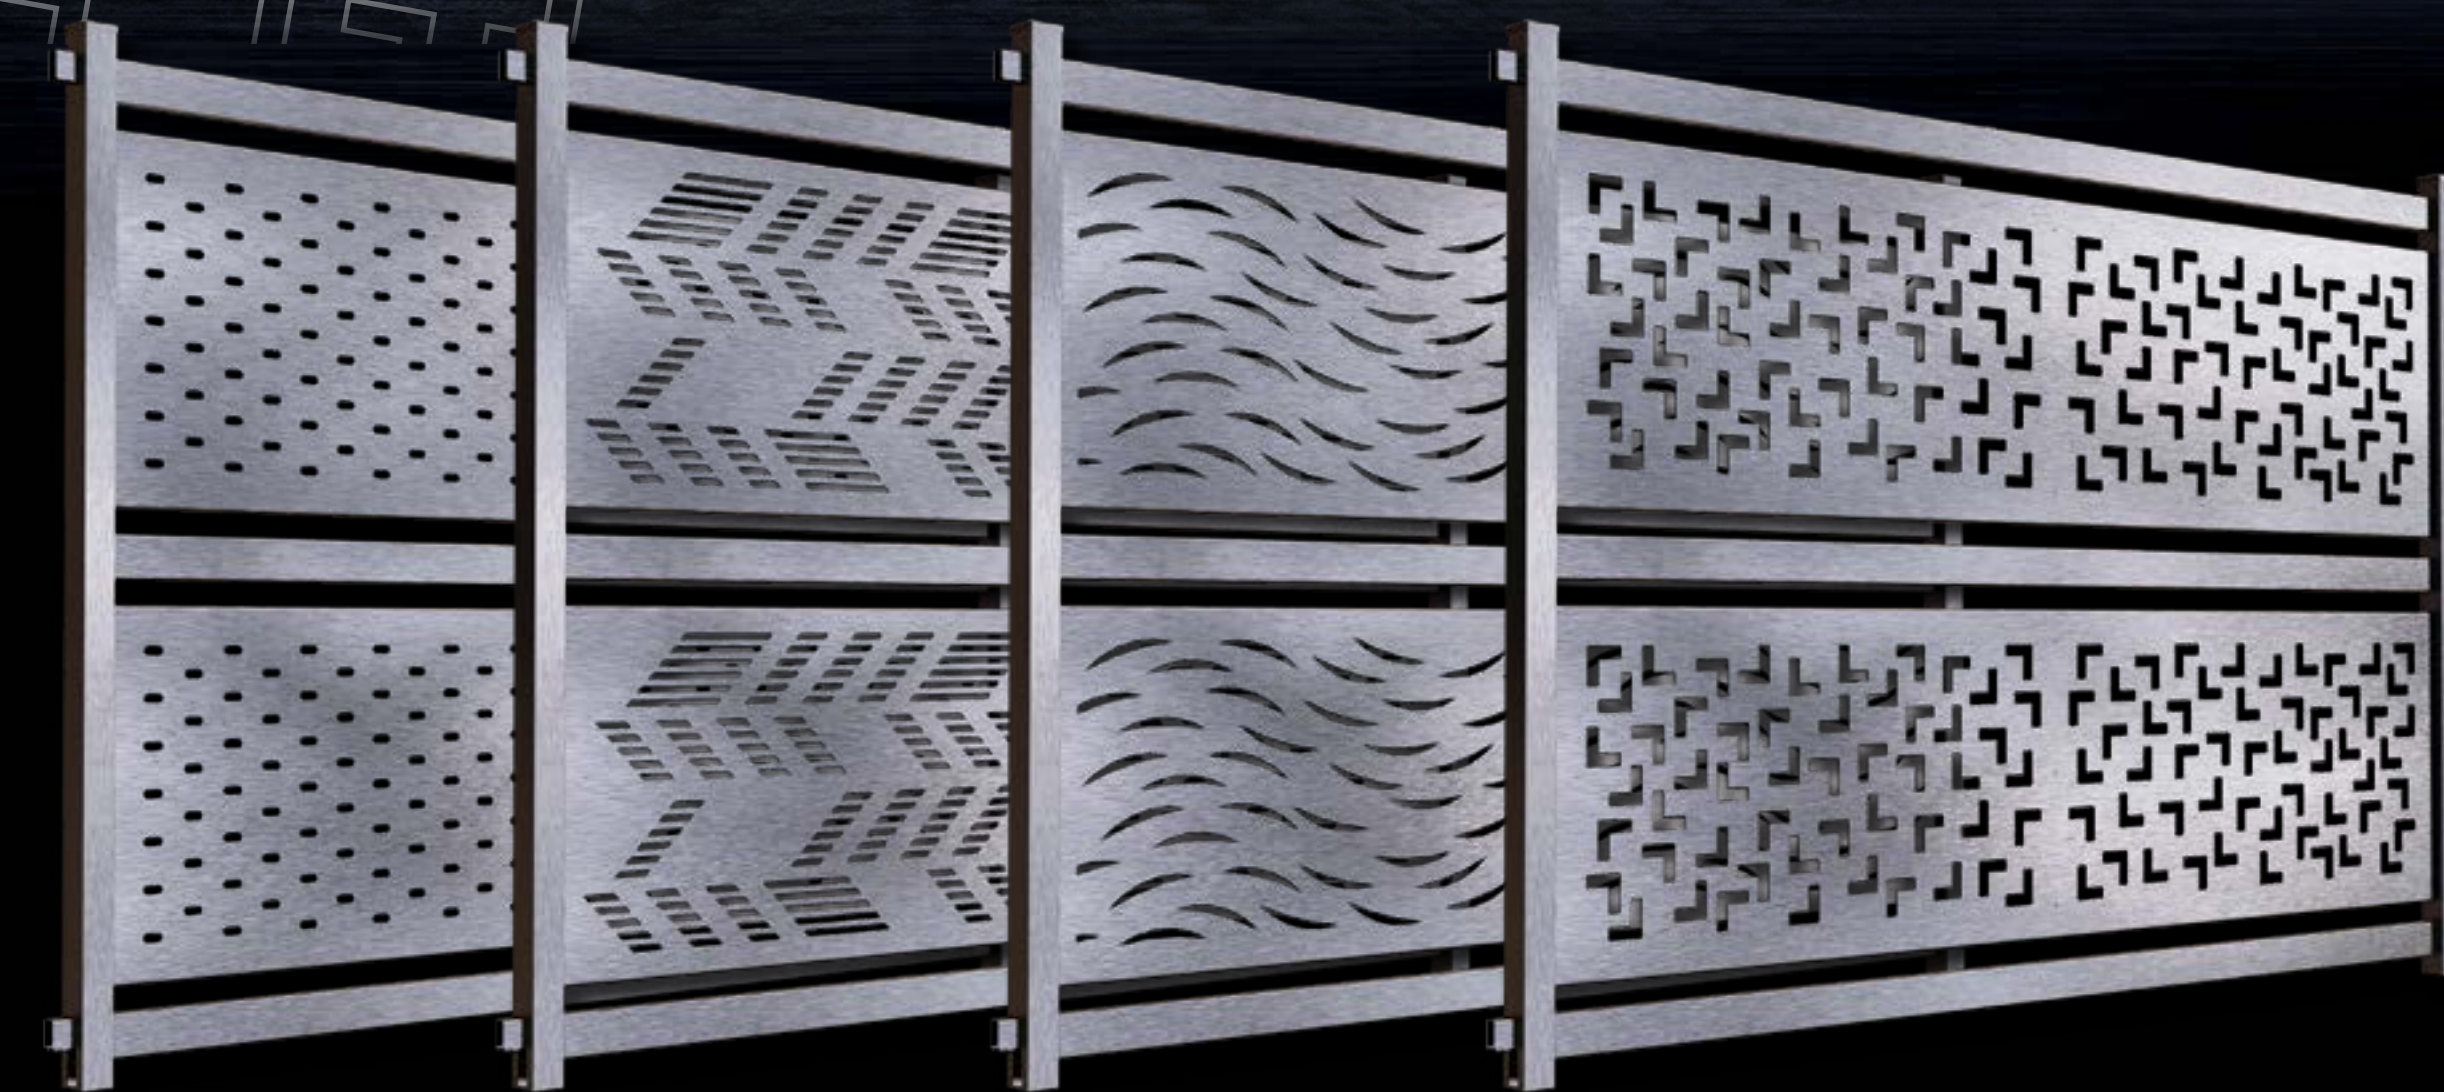

Timeless elegance