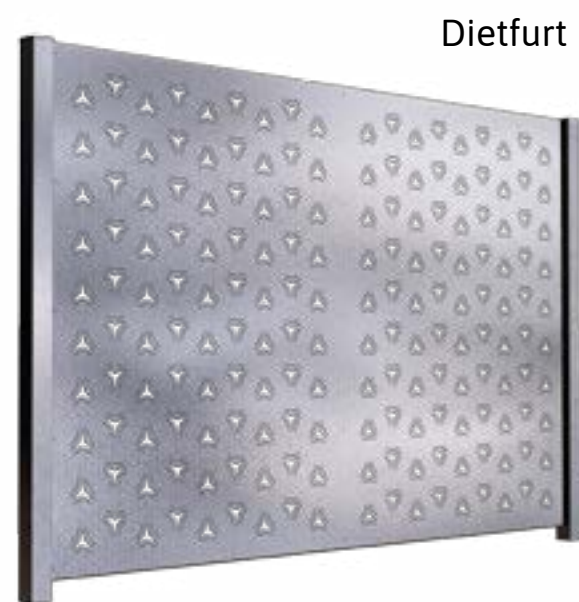

Coburg

Lincoln

Dietfurt